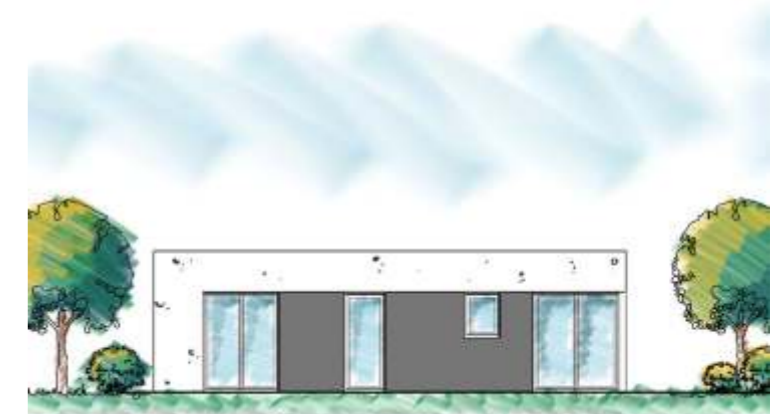

Grundriss

Flächen in m²

Erdgeschoss

Flur:	12.00
WC:	1.50
Bad:	7.50
Schlafen:	17.00
Gäste:	9.00
Wohnen / Essen / Kochen:	34.00
Technik / HWR:	7.50
Grundfläche:	88.50

Ausstattung

- > KfW55-Standard mit lukrativen staatlichen Fördermitteln
- > großzügige und funktionelle Grundrisse mit hellen Räumen
- > Bodenplatte aus WU-Beton mit Aufkantung für garantierten Feuchtigkeitsschutz
- > zertifizierte Holzständerbauweise in bester „Stark-Qualität“
- > hochwertige, ökologische Konstruktion für ein gesundes Wohnklima
- > hervorragende Wärmedämmung mit ausgezeichnetem Schallschutz
- > Premium-Fenster mit 3-fach-Isolierverglasung (Ug-Wert 0,6)
- > elektrische Verschattung der Fenster
- > energiesparende und effiziente Luft-Wasser-Wärmepumpe
- > Wohlfühlatmosphäre durch Fußbodenheizung und Handtuchheizkörper
- > Sanitärinstallation, inkl. exklusiver Sanitärgegenstände
- > umfangreiche Elektroinstallation mit Rauchmeldern
- > hochwertige Fliesen / robuster Designboden in attraktiver Optik
- > moderne und langlebige CPL-Innentüren

KomplettHaus inkl. Trockenbau | Estrich | hochwertiger Innentreppe | Fensterbänke

Optionale Ausstattung: zentrale Wohnraumbelüftungsanlage | Küche | alternative Ausstattungsvarianten (Türen / Böden / Fenster)

Zeit
Raum

Süd

STARK
Inspiration leben.
Gut im Handwerk seit 1920.